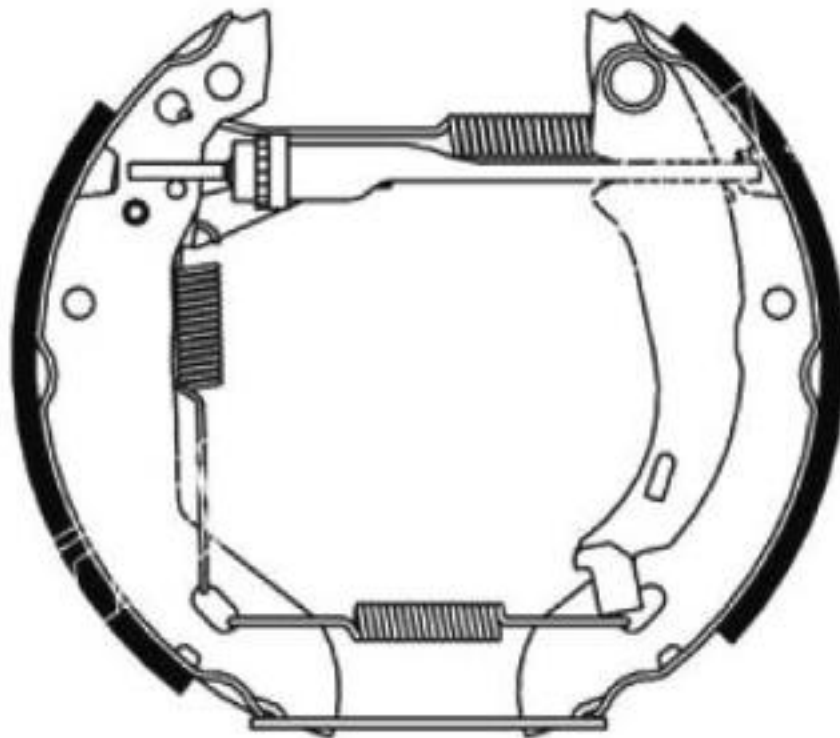

comercial@irgautomotive.com

94 622 55 99

RECAMBIOS PARA
EL AUTOMÓVIL

TRUSTING

AUTOMOTIVE PASSION
metelligroup

LÍDER EUROPEO EN PIEZAS DE
CAUCHO / METAL

BKN - RK1350 - Kit de freno premontado

- Peugeot
- Trasero
- TRW
- Ø Tambor [mm]: 180
- Ancho Zapata [mm]: 32
- Ø Bombín [mm]: 20,64

RK 1350

6168

PEUGEOT - 205 I, II - (83-)

180 x 32

Ø 20,64

DCHA - 800304

IZQ - 800304