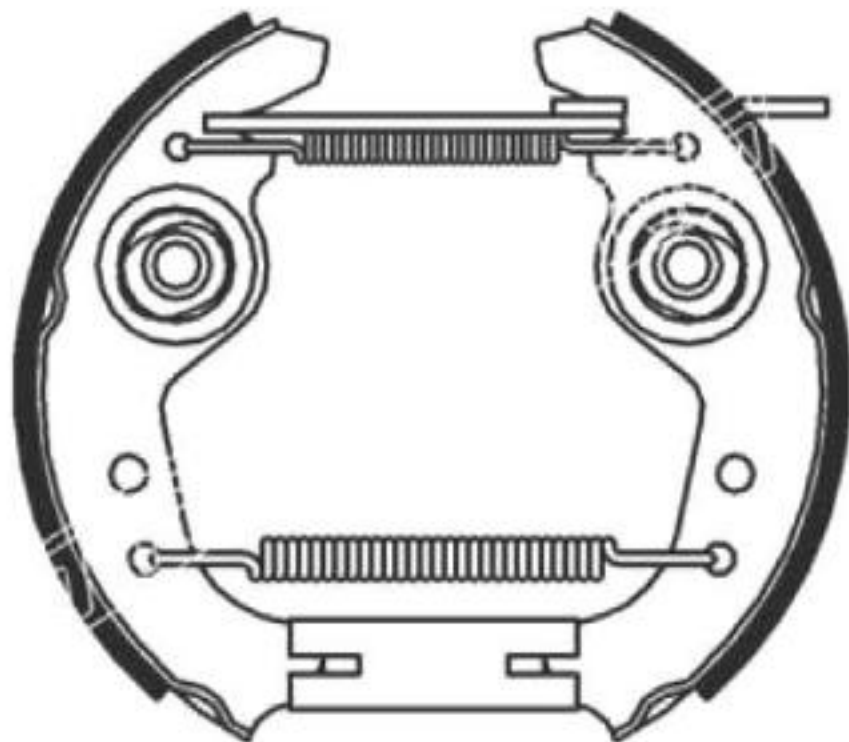

## **BKN - RK1503 - Kit de freno premontado**

- Autobianchi / Fiat / Lancia / Seat
- Trasero
- Fiat
- Ø Tambor [mm]: 185
- Ancho Zapata [mm]: 31
- Ø Bombín [mm]: 19,05

# 6004

SEAT - 127, 131, Marbella

185 x 31

Ø 19,05

DCHA - 800105

IZQ - 800105