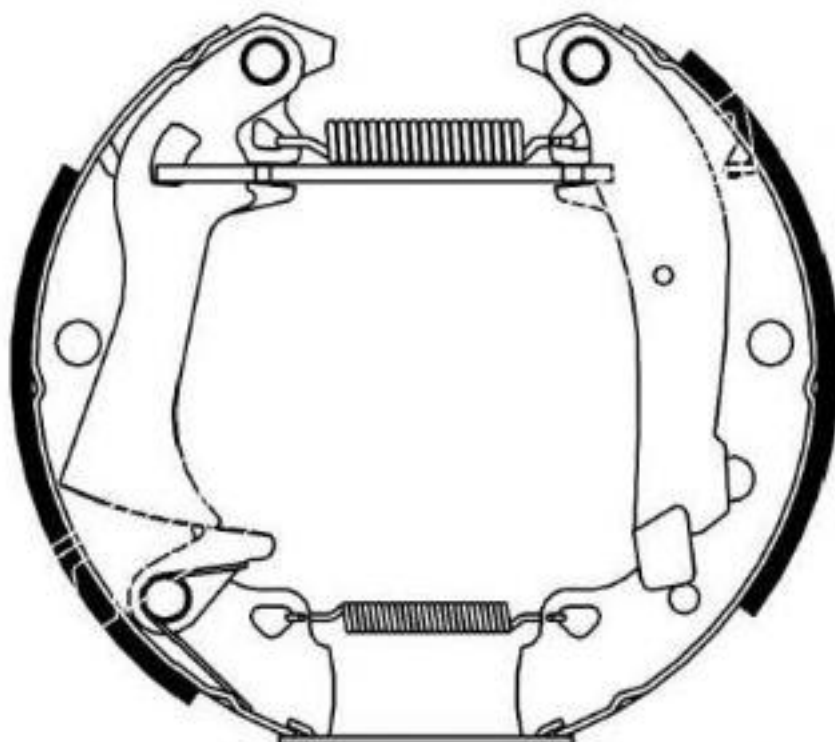

## **BKN - RK1001 - Kit de freno premontado**

- Alfa Romeo
- Trasero
- Bendix/Bosch
- Ø Tambor [mm]: 228,6
- Ancho Zapata [mm]: 42
- Ø Bombín [mm]: 17,46

# RK 1001

**6123**

ALFA - 33, Alfasud, Sprint

228,6 x 42

Ø 17,46

**DCHA - 800001**

**IZQ - 800002**