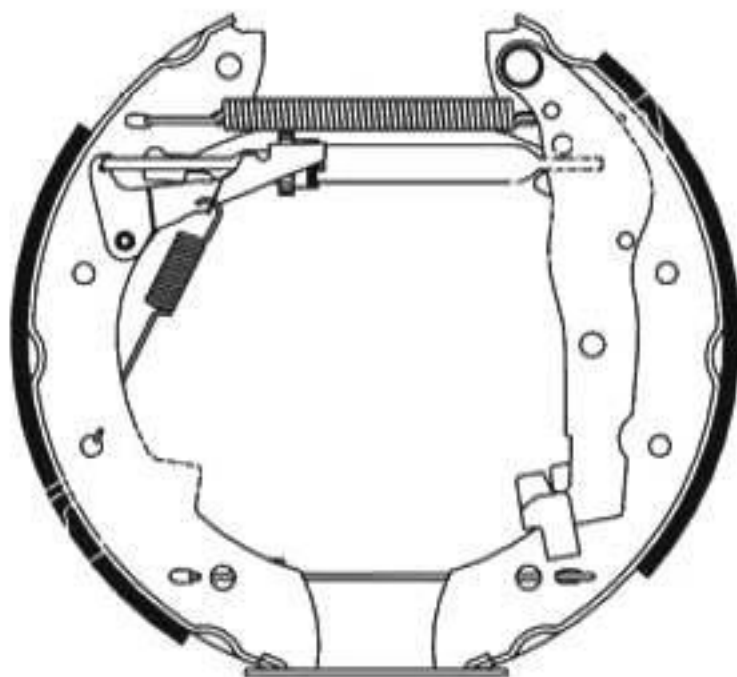

## **BKN - RK1490 - Kit de freno premontado**

- Renault
- Trasero
- TRW
- Ø Tambor [mm]: 229
- Ancho Zapata [mm]: 41
- Ø Bombín [mm]: 22,20

# 6019

RENAULT - R21 - (86-) (92-)

228 x 42

Ø 22,20

DCHA - **800367**

IZQ - **800366**