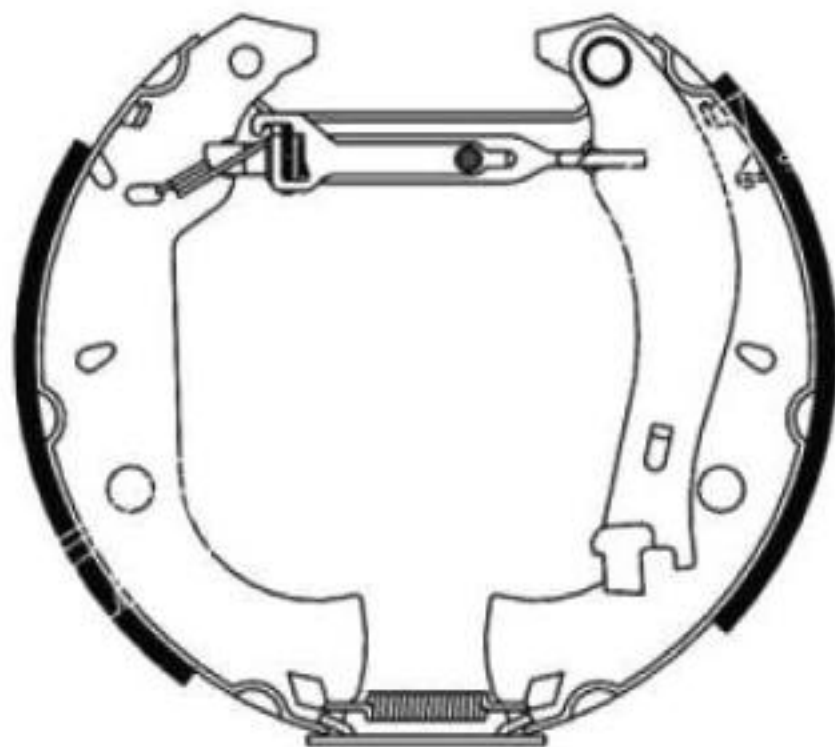

comercial@irqautomotive.com

94 622 55 99

RECAMBIOS PARA
EL AUTOMÓVIL

TRUSTING

AUTOMOTIVE PASSION
metelligroup

LÍDER EUROPEO EN PIEZAS DE
CAUCHO / METAL

BKN - RK7086 - Kit de freno premontado

- Alfa Romeo / Fiat
- Trasero
- Bendix/Bosch
- Ø Tambor [mm]: 228,6
- Ancho Zapata [mm]: 40
- Ø Bombín [mm]: 20,64

RK 7086

6153

ALFA - 145-146 / FIAT - Marea (94-)

228 x 42

Ø 20,64

DCHA - 800912

IZQ - 800912