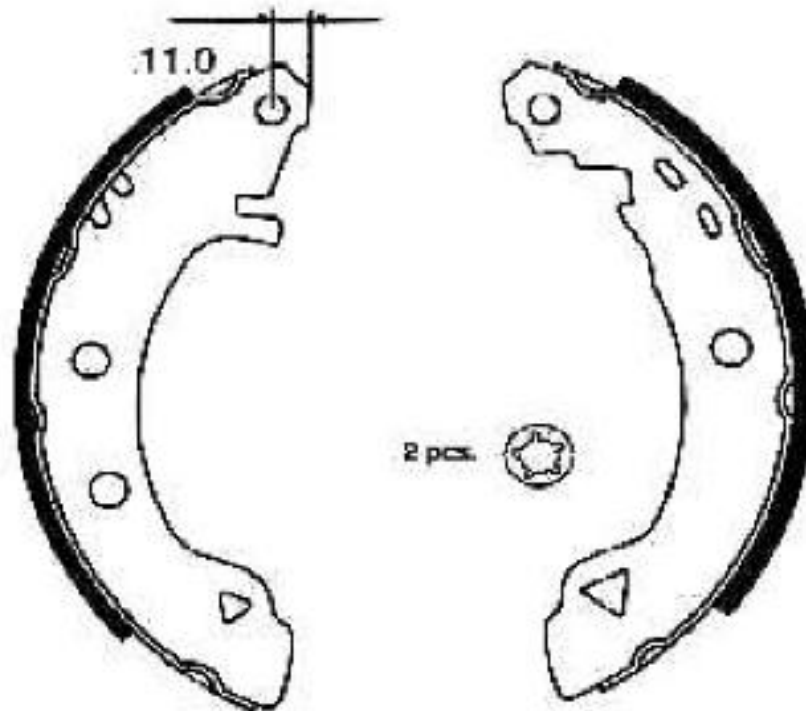

comercial@irqautomotive.com
94 622 55 99
RECAMBIOS PARA
EL AUTOMÓVIL

TRUSTING

AUTOMOTIVE PASSION
metelligroup

LÍDER EUROPEO EN PIEZAS DE
CAUCHO / METAL

BKN - 011041 - Kit de freno

- Alfa Romeo
- Trasero
- Bendix/Bosch
- Ø Tambor [mm]: 203
- Ancho Zapata [mm]: 39
- Ø Bombín [mm]: 17,46

01 1041

7146

ALFA - 33, Sprint

203 x 39

Ø 17,46

1476

DCHA - **800611**

IZQ - **800612**