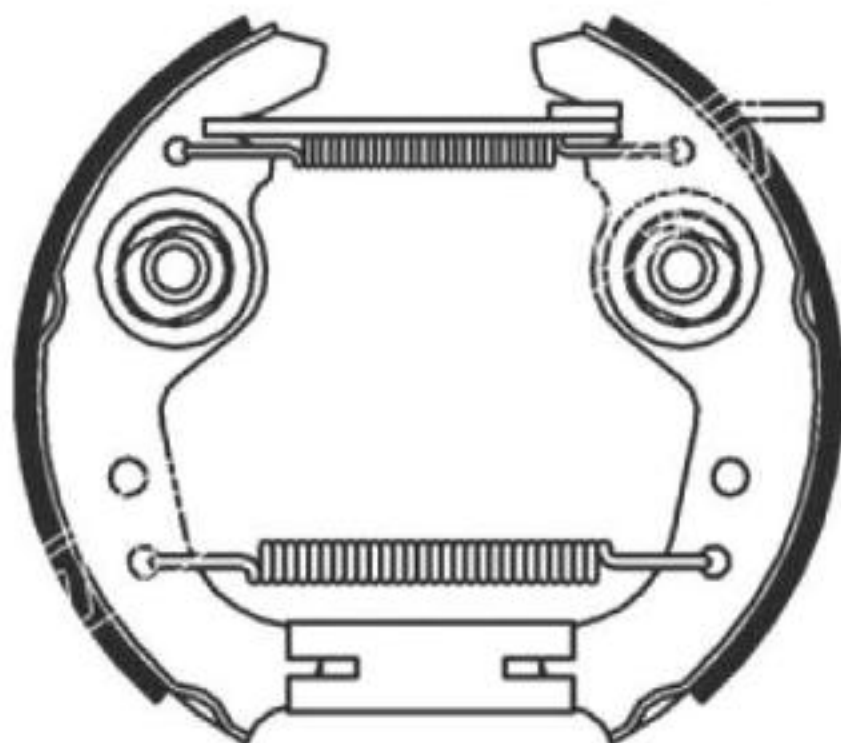

## **BKN - RK1508 - Kit de freno premontado**

- Lancia / Seat
- Trasero
- FIAT
- Ø Tambor [mm]: 185
- Ancho Zapata [mm]: 31
- Ø Bombín [mm]: 17,46

# 6063

FIAT - Ritmo - LANCIA - SEAT - Ibiza

185 x 31

Ø 17,46

DCHA - 800113

IZQ - 800113