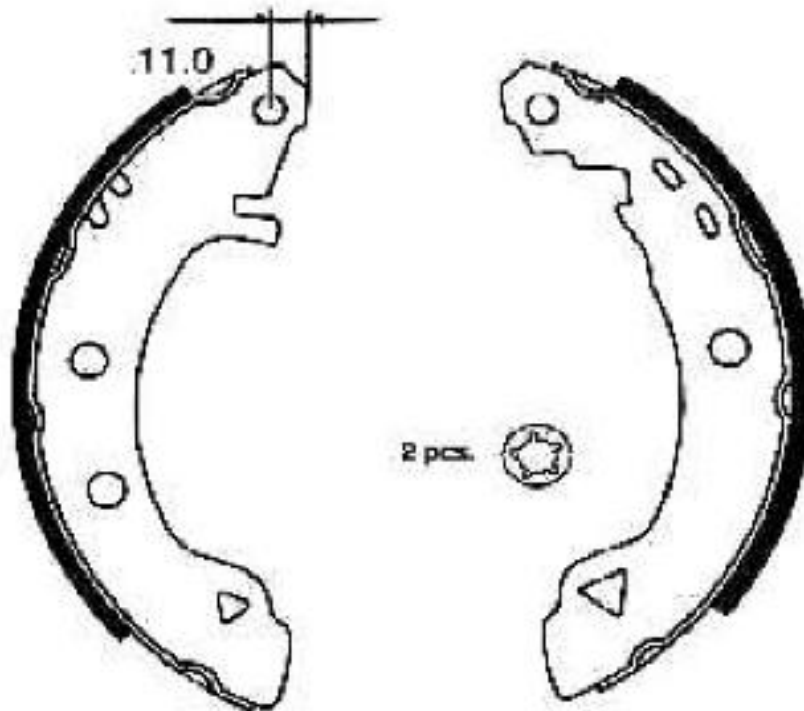

comercial@irqautomotive.com

94 622 55 99

RECAMBIOS PARA
EL AUTOMÓVIL

TRUSTING

AUTOMOTIVE PASSION
metelligroup

LÍDER EUROPEO EN PIEZAS DE
CAUCHO / METAL

BKN - 011041 - Kit de freno

- Alfa Romeo
- Trasero
- Bendix/Bosch
- Ø Tambor [mm]: 203
- Ancho Zapata [mm]: 39
- Ø Bombín [mm]: 17,46

01 1041

7146

ALFA - 33, Sprint

203 x 39

Ø 17,46

1476

DCHA - **800611**

IZQ - **800612**