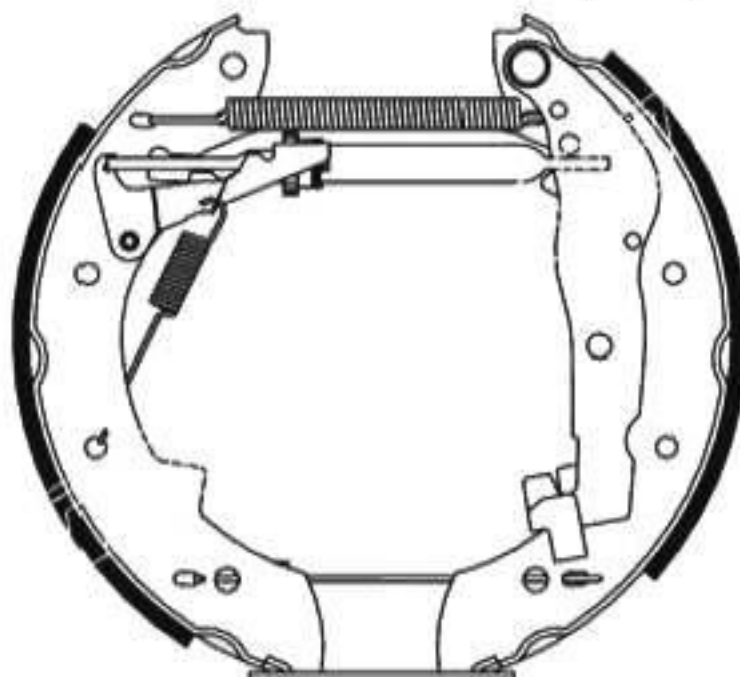

comercial@iirautomotive.com
94 622 55 99
RECAMBIOS PARA
EL AUTOMÓVIL

BKN - RK1803 - Kit de freno premontado

- Peugeot
- Trasero
- TRW
- Ø Tambor [mm]: 228
- Ancho Zapata [mm]: 40
- Ø Bombín [mm]: 20,64

RK 1803

6024

PEUGEOT - 405 / TALBOT- Horizon (73-94)

228 x 42

Ø 20,64

DCHA - 800306

IZQ - 800306