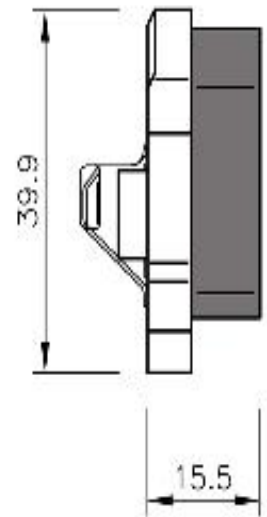

## **BKN - 901107 - Pastillas de Freno**

- Chrysler / Dodge / Jeep / Mitsubishi
- Traseras
- Akebono
- Ancho 1 [mm]: 85,5
- Altura 1 [mm]: 39,9
- Espesor 1 [mm]: 15,5
- Ancho 2 [mm]: 105,9
- Altura 2 [mm]: 35,4
- Espesor 2 [mm]

x 2

x 2

x 2