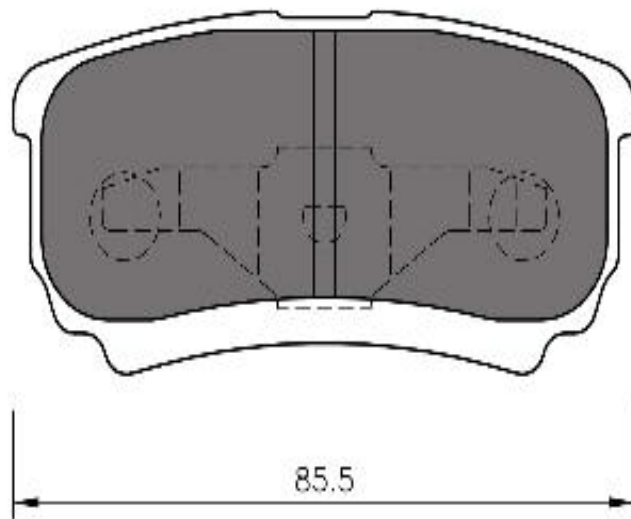

## **BKN - 901107 - Pastillas de Freno**

- Chrysler / Dodge / Jeep / Mitsubishi
- Traseras
- Akebono
- Ancho 1 [mm]: 85,5
- Altura 1 [mm]: 39,9
- Espesor 1 [mm]: 15,5
- Ancho 2 [mm]: 105,9
- Altura 2 [mm]: 35,4
- Espesor 2 [mm]

x 2

x 2

x 2