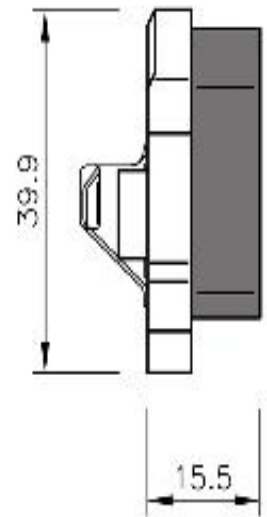

comercial@irqautomotive.com
94 622 55 99
RECAMBIOS PARA
EL AUTOMÓVIL

TRUSTING

AUTOMOTIVE PASSION
metelligroup

LÍDER EUROPEO EN PIEZAS DE
CAUCHO / METAL

BKN - 901107 - Pastillas de Freno

- Chrysler / Dodge / Jeep / Mitsubishi
- Traseras
- Akebono
- Ancho 1 [mm]: 85,5
- Altura 1 [mm]: 39,9
- Espesor 1 [mm]: 15,5
- Ancho 2 [mm]: 105,9
- Altura 2 [mm]: 35,4
- Espesor 2 [mm]

x 2

x 2

x 2