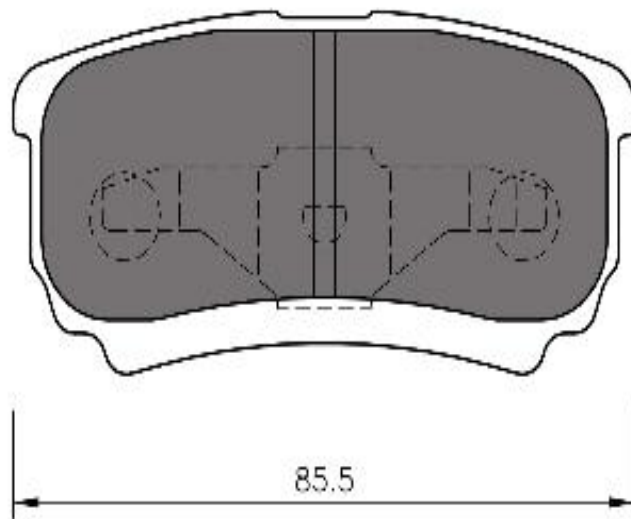

comercial@irqautomotive.com
94 622 55 99
RECAMBIOS PARA
EL AUTOMÓVIL

TRUSTING

AUTOMOTIVE PASSION
metelligroup

LÍDER EUROPEO EN PIEZAS DE
CAUCHO / METAL

BKN - 901107 - Pastillas de Freno

- Chrysler / Dodge / Jeep / Mitsubishi
- Traseras
- Akebono
- Ancho 1 [mm]: 85,5
- Altura 1 [mm]: 39,9
- Espesor 1 [mm]: 15,5
- Ancho 2 [mm]: 105,9
- Altura 2 [mm]: 35,4
- Espesor 2 [mm]

x 2

x 2

x 2