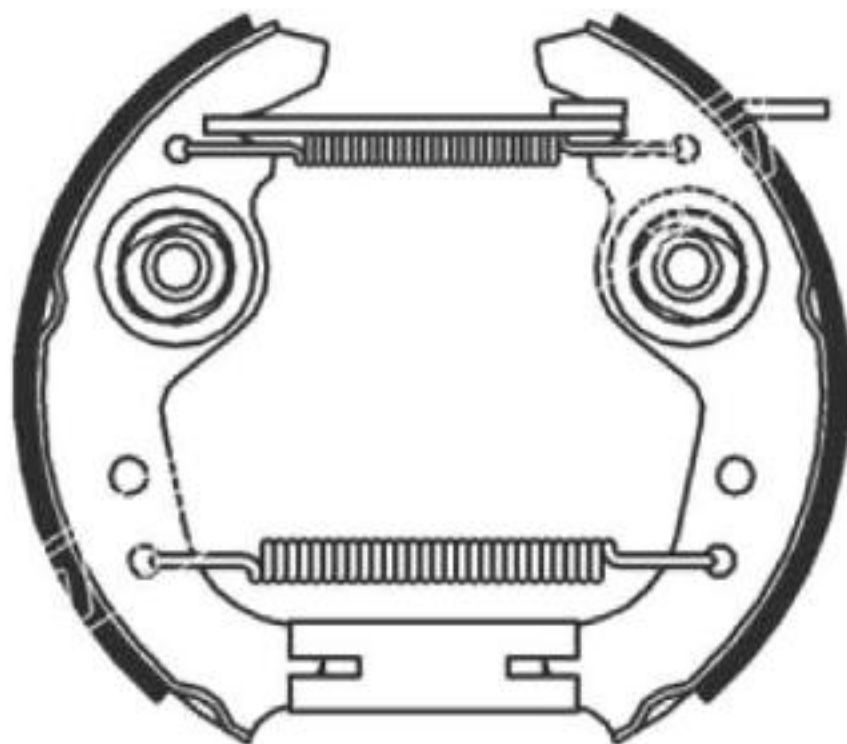

## **BKN - RK1503 - Kit de freno premontado**

- Autobianchi / Fiat / Lancia / Seat
- Trasero
- Fiat
- Ø Tambor [mm]: 185
- Ancho Zapata [mm]: 31
- Ø Bombín [mm]: 19,05

# 6004

SEAT - 127, 131, Marbella

185 x 31

Ø 19,05

DCHA - 800105

IZQ - 800105