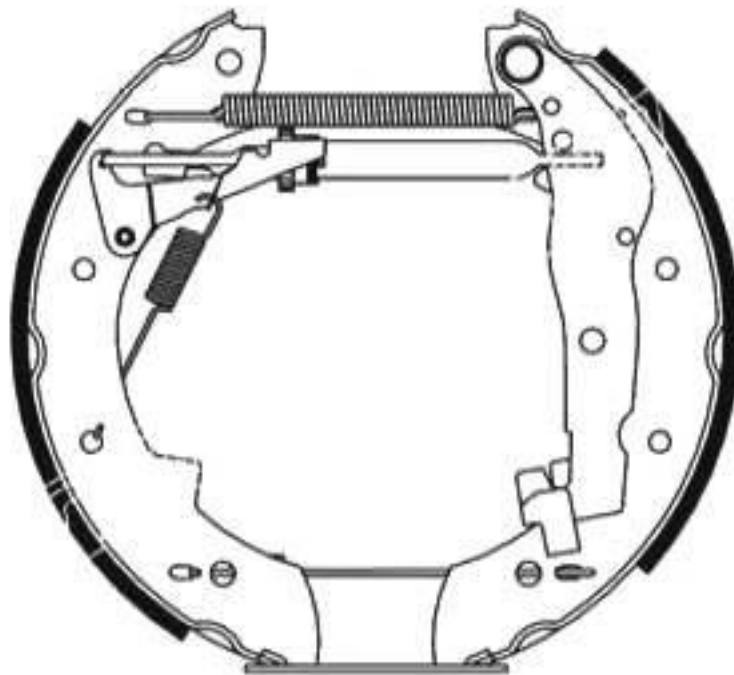

comercial@irgautomotive.com
94 622 55 99
RECAMBIOS PARA
EL AUTOMÓVIL

TRUSTING

AUTOMOTIVE PASSION
metelligroup

LÍDER EUROPEO EN PIEZAS DE
CAUCHO / METAL

BKN - RK1490 - Kit de freno premontado

- Renault
- Trasero
- TRW
- Ø Tambor [mm]: 229
- Ancho Zapata [mm]: 41
- Ø Bombín [mm]: 22,20

RK 1490

6019

RENAULT - R21 - (86-) (92-)

228 x 42

Ø 22,20

DCHA - **800367**

IZQ - **800366**