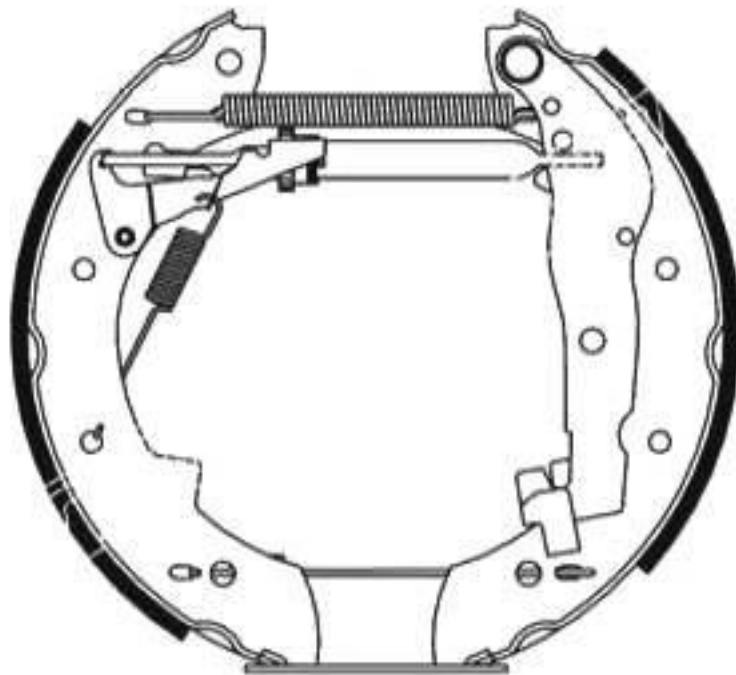

comercial@irqautomotive.com
94 622 55 99
RECAMBIOS PARA
EL AUTOMÓVIL

TRUSTING

AUTOMOTIVE PASSION
metelligroup

LÍDER EUROPEO EN PIEZAS DE
CAUCHO / METAL

BKN - RK1490 - Kit de freno premontado

- Renault
- Trasero
- TRW
- Ø Tambor [mm]: 229
- Ancho Zapata [mm]: 41
- Ø Bombín [mm]: 22,20

RK 1490

6019

RENAULT - R21 - (86-) (92-)

228 x 42

Ø 22,20

DCHA - **800367**

IZQ - **800366**