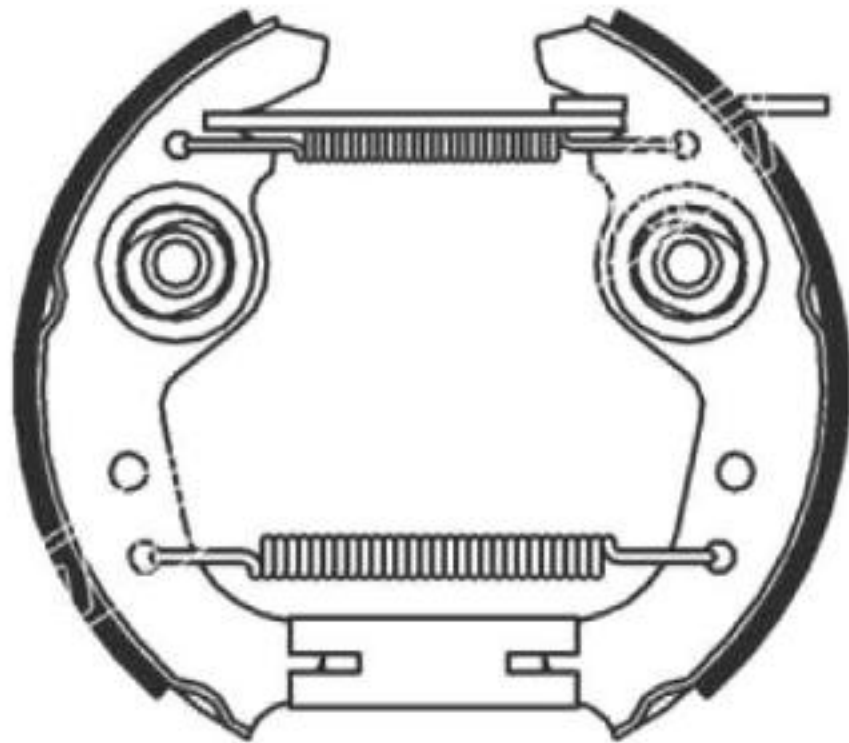

## **BKN - RK1503 - Kit de freno premontado**

- Autobianchi / Fiat / Lancia / Seat
- Trasero
- Fiat
- Ø Tambor [mm]: 185
- Ancho Zapata [mm]: 31
- Ø Bombín [mm]: 19,05

# 6004

SEAT - 127, 131, Marbella

185 x 31

Ø 19,05

DCHA - 800105

IZQ - 800105